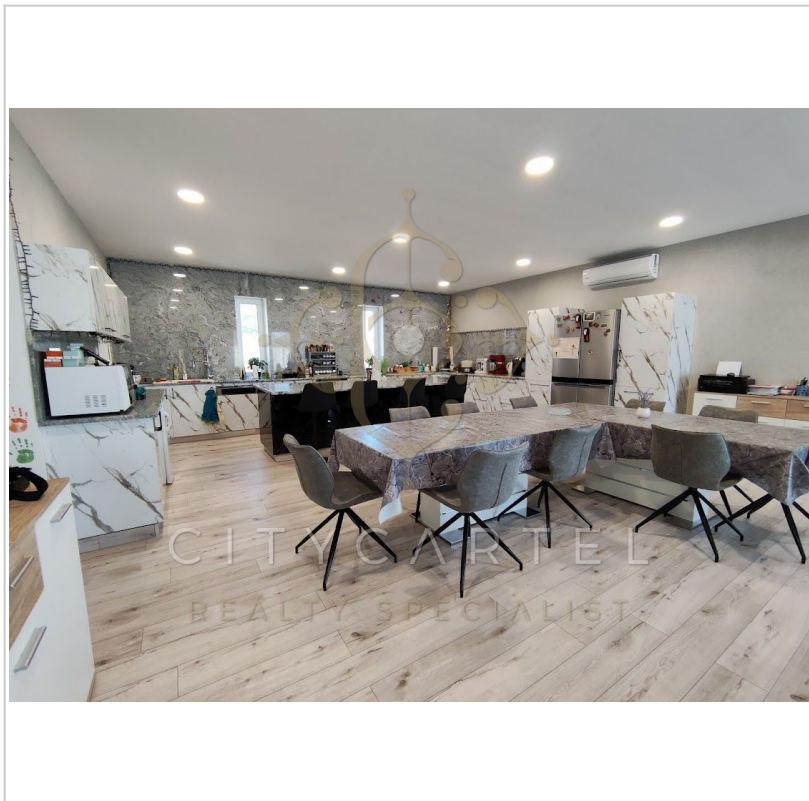

Eladó Családi ház, 240 m², 7 124 m² telek, Pápa

250 000 000 Ft (~603 224 €)

Adatlap sorszáma: #20100177

Szobák: 7

Építési mód: Tégla

Belső állapot: Luxus

Külső állapot: Újszerű

Fűtés: Napkollektor

Építés éve: 2022

Kilátás: Vegyes

Komfort: Luxus

Villany: Bevezetve (230 - 400 Volt)

Víz: Van

Csatorna: Közműhálózatba bekötve

Internet: Szélessávú (>10Mbps)

Parkolás: Udvarban

Bútorozottság: Bútorozott

Akadálym.: Részben akadálymentesített

Energ. tan.: BB

Új építésű varázslatos ingatlan eladó Pápa, csendes, zöldövezeti részén

Eladó Prémium Kategóriás Családi Ház Pápán, Befektetők, vállalkozók figyelem!

Az **7124 nm-es** telken épült családi ház kényelmes és sokoldalú életteret kínál Önnek és családjának.

Pápa csendes zsákutcájában egy 360 m² bruttó, 240 m² nettó alapterületű, két lakrészes, BB besorolású, újépítésű családi ház Extrái:

- **Az ingatlan 2022 márciusra készült el, maximálisan prémium anyagokból és gépészeti eszközökből tevődik össze.**
- Az ingatlan, illetve a csarnok kiváló Sharp márkájú, Német minőségű napelem rendszerrel ellátott, ami mindkét ingatlanban padlófűtéses hőleadással biztosítja a kellemes hőmérsékletet.
- A főépület napelemei (67 db) 25 kW, csarnok (42 db) 18 kW teljesítményű.
- Az inverterre és a napelem panelekre 25 év, a padlófűtéses rendszerre 10 év garancia biztosított.
- Ezen felül a házban 2 db 5.2 kW teljesítményű inverteres hűtő-fűtő klíma került elhelyezésre.
- A ház minden helyiségének hőmérsékletét külön termosztáttal állítható.
- Triplalégkabinos, extra hang és hőszigetelt nyílászárók.

Az Ön kapcsolattartója:

Francsics Szilvia
ingatlanértékesítő

+36 70 363-5660
f.szilvia@citycartel.hu