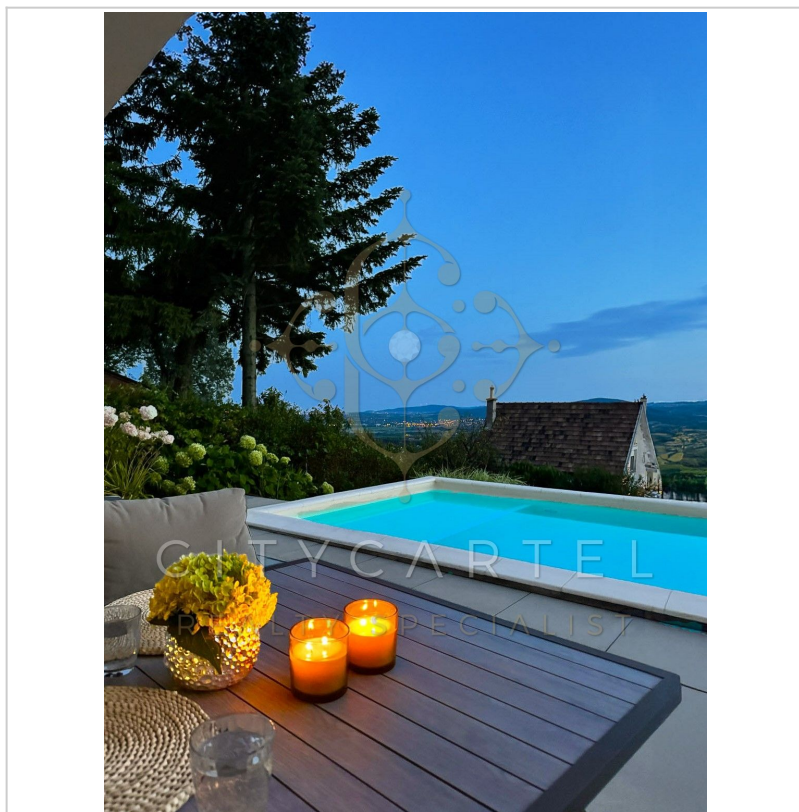

Eladó Családi ház, 160 m², 760 m² telek, Szentendre

275 000 000 Ft (~679 230 €)

CITYCARTEL
INTERNATIONAL LUXURY REAL ESTATE AGENCY

bemutaja:

**MODERN ÁLOMOTTHON KÜLTÉRI MEDENCÉVEL ÉS ELVEHETETLEN
PANORÁMÁVAL SZENTENDRÉN**

Szentendre közkedvelt részén, Pismányban, déli tájolású, 760 nm-es telken kétszintes, 160 nm-es, 3 szobás, hatalmas üvegfelületekkel, minimál stílusban épült,

LÉLEGZETELÁLLÍTÓ panorámás, MEDENCÉS, új építésű, hőszivattyús, napelemrendszerrel felszerelt luxus családi ház, csendes kis utcában eladó!

A 2021-ben épült, nappali + 2 hálószobás, 2 fürdőszobás, kétszintes, 108 nm-es nettó alapterületű ház egy 760 nm-es telken fekszik, amely lenyűgöző, elvehetetlen panorámát kínál.

A déli tájolásnak, a tágas, napfényes tereknek és a 114 nm-es nagy terasznak

Adatlap sorszáma: #10825160

Szobák: 3

Építési mód: Téglá

Belső állapot: Újszerű

Külső állapot: Újszerű

Fűtés: Hőszivattyú

Építés éve: 2021

Kilátás: Körpanoráma

Tájolás: Dél

Komfort: Luxus

Villany: Bevezetve (230 Volt)

Víz: Van

Parkolás: Telken belül nem fedett beálló

Bútorozottság: Részben bútorozott

Akadálym.: Nem akadálymentesített

Az Ön kapcsolattartója:

Bacsa Brigitta

Ingatlanszakértő - Realty Specialist

+36 30 815-2512

b.brigitta@citycartel.hu