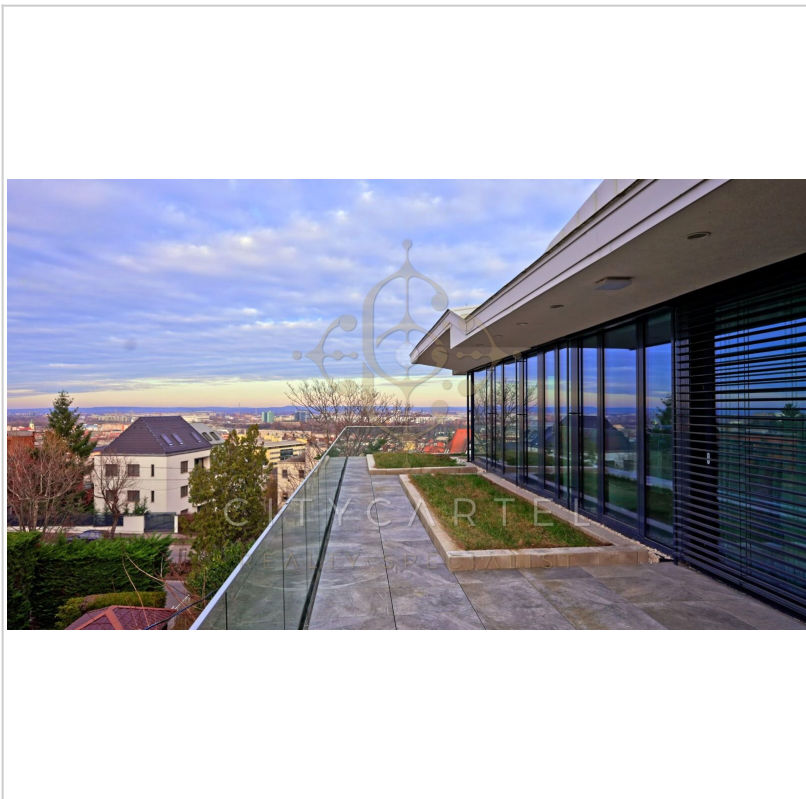

Eladó Téglalakás, 90 m², II. kerület

299 000 000 Ft (~727 866 €)

Adatlap sorszáma:	#10824323
Szobák:	3
Építési mód:	Tégla
Belső állapot:	Luxus
Külső állapot:	Kiváló
Fűtés:	Hőszivattyú
Építés éve:	2022
Kilátás:	Körpanoráma
Villany:	Bevezetve (230 - 400 Volt)
Víz:	Van, saját vízórával
Gáz:	Nincs a közelben
Csatorna:	Közműhálózatba bekötve
Parkolás:	Teremgarázsban
Bútorozottság:	Részben bútorozott
Akadálym.:	Akadálymentesített

Csodálatos panoráma, kiváló budai lokáción!

KIZÁRÓLAGOS MEGBÍZÁS

Professzionális ingatlanközvetítés

CITYCARTEL

Az Ön kapcsolattartója:

Dr. Vincellér Zsuzsa
Ügyvezető, Jogász, Managing
director

+36 30 815-2510
v.zsuzsa@citycartel.hu

Rendkívüli lehetőség a II. kerület közkedvelt részén, Szemlőhegyen!

2022-ben épült, exkluzív kialakítású, 3 szintes, 6 lakásos társasház legfelső emeletén, lifttel megközelíthető, 90 nm lakóterületű, 147 nm terasz- és tetőkeres, amerikai konyhás, verőfényes nappalis + 2 hálószobás, duplakomfortos KÖRPANORÁMÁS luxus PENTHOUSE lakás keresi leendő tulajdonosát.

Az egyedi, kulccsal működő lift közvetlenül a lakásba visz minket, amely már önmagában a külföldi luxusszállodák hangulatát idézi.

A liftből kilépve előtér és nappali fogad minket, a nagy üvegfelületek miatt pedig minden helyiség fényárban úszik, az egyedileg tervezett, praktikus kialakítású