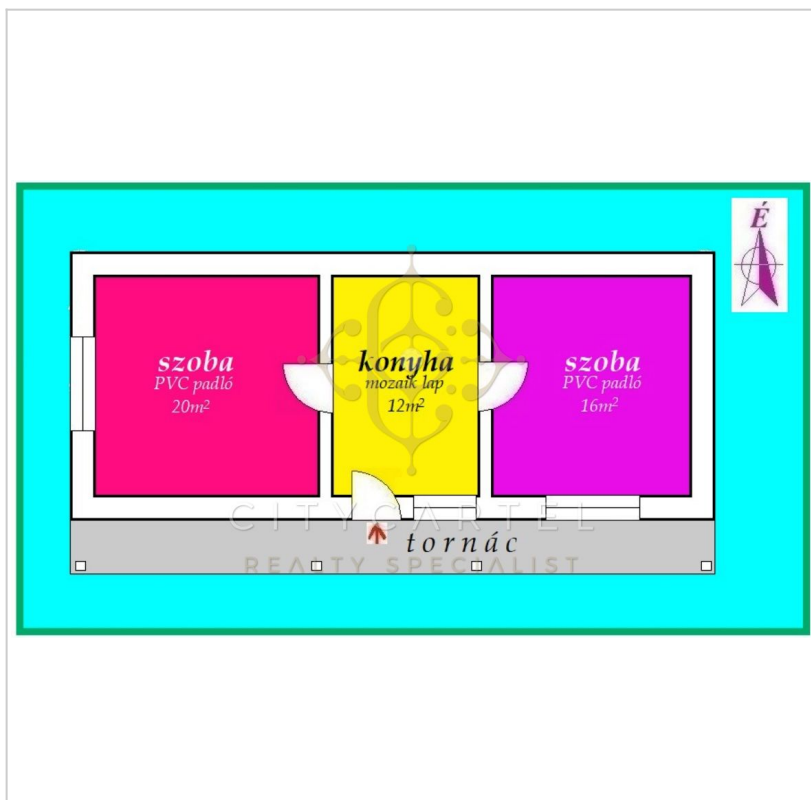

# Eladó Családi ház, 48 m<sup>2</sup>, 137 m<sup>2</sup> telek, Dunaföldvár

**5 290 000 Ft** ( ~12 864 € )

<b>Adatlap sorszáma:</b>	#10822894
<b>Szobák:</b>	2
<b>Építési mód:</b>	Vályog
<b>Belső állapot:</b>	Felújítandó
<b>Külső állapot:</b>	Felújításra szoruló
<b>Fűtés:</b>	Cserépkályha - fa, szén
<b>Építés éve:</b>	1910
<b>Kilátás:</b>	Utcára
<b>Tájolás:</b>	Délkelet
<b>Komfort:</b>	Szoba-konyha
<b>Villany:</b>	Bevezetve (230 Volt)
<b>Víz:</b>	Van, saját vízórával
<b>Gáz:</b>	Gázvezeték a telek előtt
<b>Csatorna:</b>	Csatorna az utcában
<b>Telefon:</b>	Nincs
<b>Tv:</b>	Nincs
<b>Internet:</b>	Nincs
<b>Parkolás:</b>	Udvarban
<b>Bútorozottság:</b>	Bútorozatlan
<b>Akadálym.:</b>	Nem akadálymentesített

**Futrinka utcában kulipintyó eladó!**

**CITYCARTEL**  
**INTERNATIONAL REAL ESTATE AGENCY**

**bemutatja:**

No, most aztán ide kukkantsatok mán' kedves tót atyafiak, kiknek kedve szotyorodnék emilyen parányka házat vásárolni, ama nyugodalmas Dunaföldvár városában, a Duna folyam közvetlen közelibe! Mert hát bízvást mondanám én néktek, úgy vagyon az mindég, hogy aki keres az talál is, s ha talál bizonyly olyant talál, melyben majdan kedvét lel. Mutatnám is rögvest tinéktek eme parányka csodát, melyet a városka domboldalába építettett hajdan boldogult Szent István királyunk, úgylehet megvan tán eme csöppnyi ház ezer esztendős is tán, vagy ha annyi nem is, de nyolcszáz azért bizonyly. Ottan áll tehát a ház, hol az országút a városka főterébe ér, biz' isten fontosabb helyektől lépésre csupán. De bizony e cseppnyi porta tán sosem látott kaszát, s kapát, mivelhogy oly kicsiny, hogy a szomszéd macskája sem tudna megfordulni rajt. A ház viszont elfér éppen, tán ha szűkösen is, a tető sarka lóg csupán az útra olykor, midőn büszkébb szelek azt megmozgaták. A tetőt masszív vályog falak tartanák legott, ahol még akad tömés talán, s ahol nem, ott segít az imádság is talán.